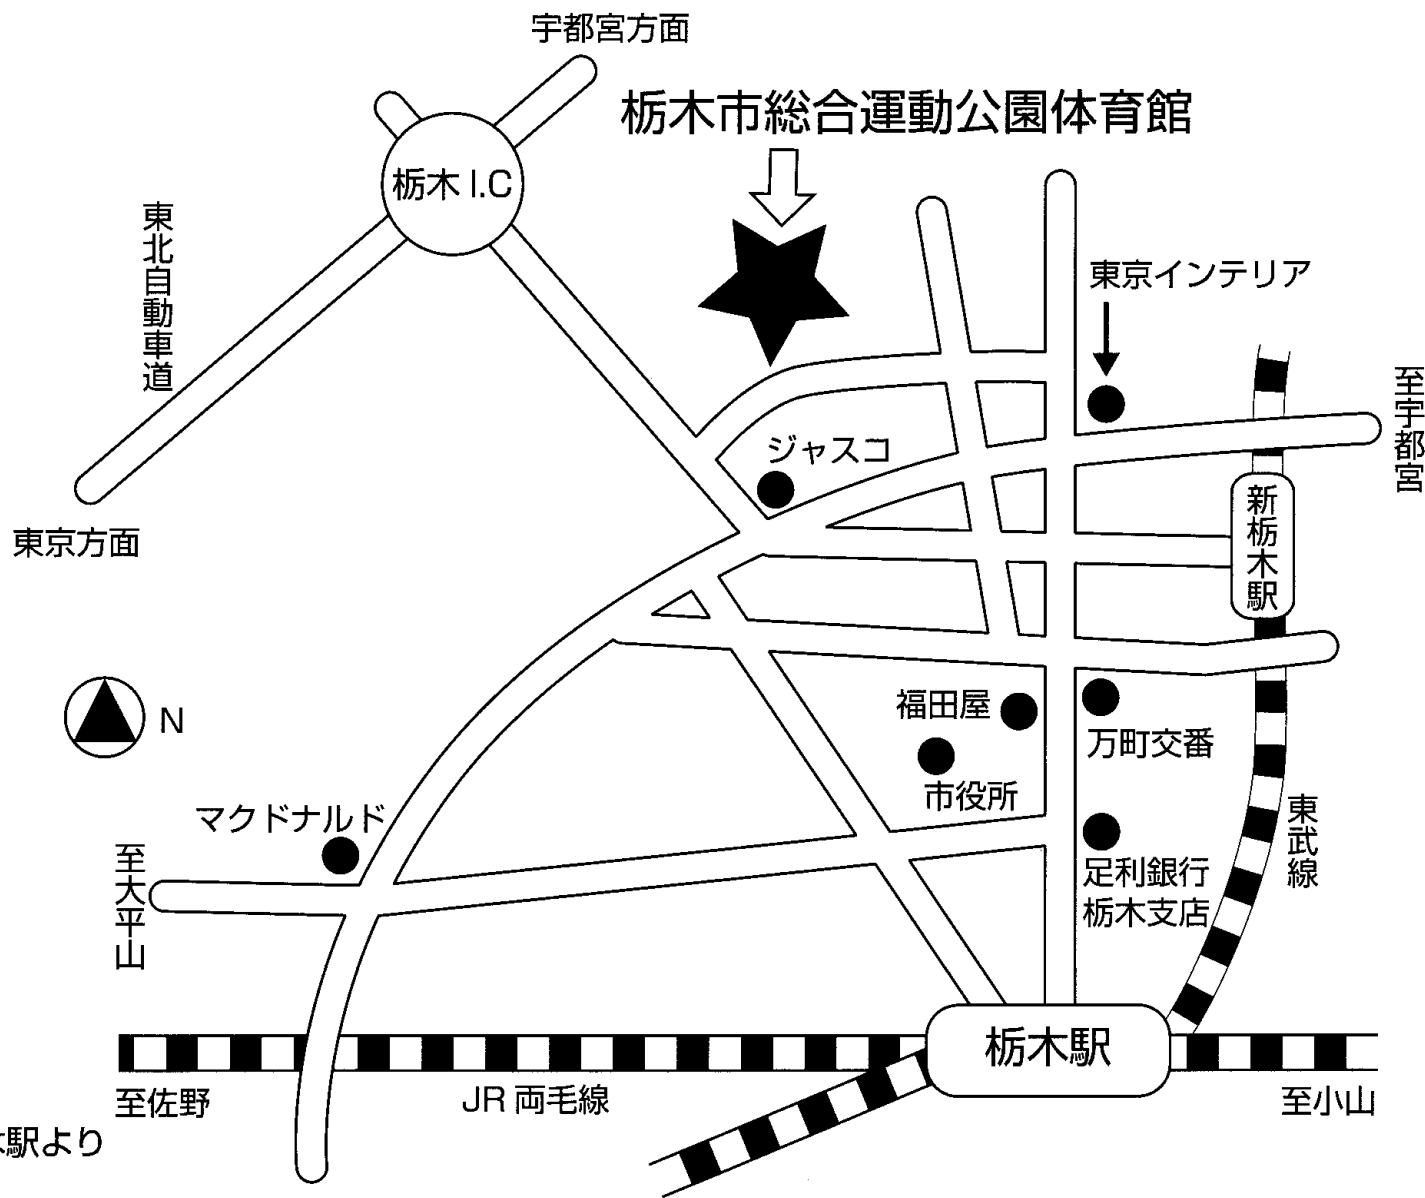

●会場案内略図

栃木市総合運動公園体育館

〒328-0123 栃木県栃木市川原田 760

〔交通のご案内〕

☆東武日光線 新栃木より
タクシーで 10分

☆(東武日光線 & JR 両毛線) 栃木駅より
タクシーで 15分

☆東北道 栃木IC から、車で3分