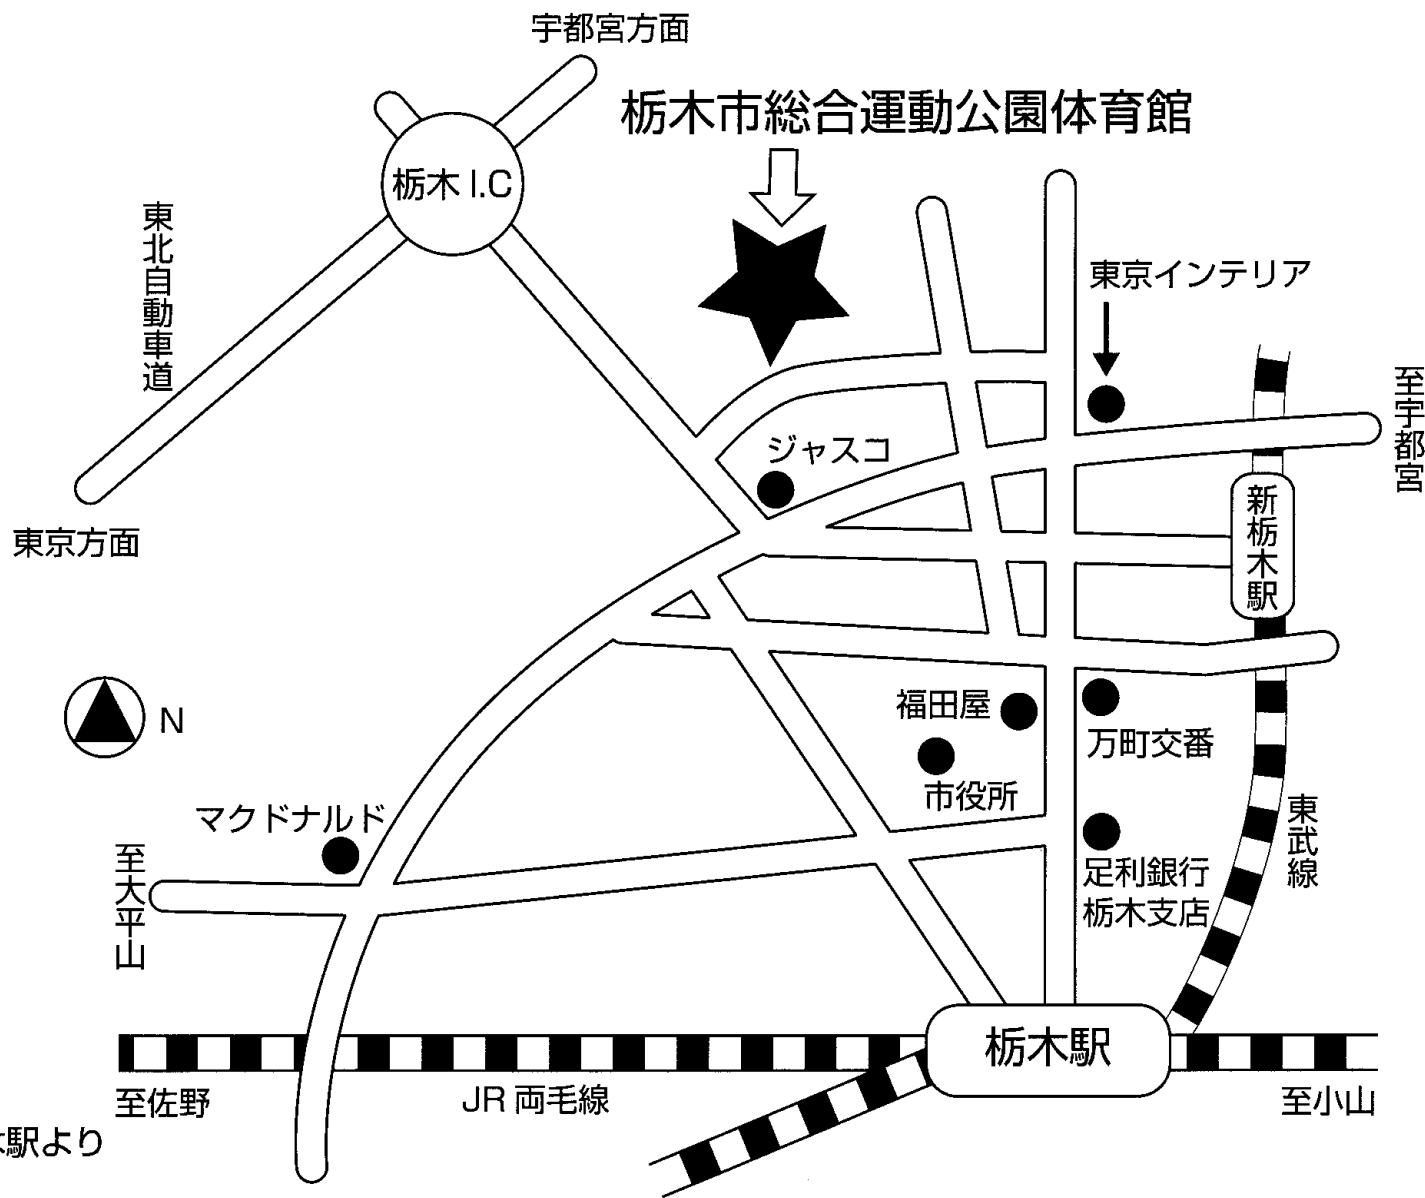

# ●会場案内略図

栃木市総合運動公園体育館

〒328-0123 栃木県栃木市川原田 760

## 〔交通のご案内〕

☆東武日光線 新栃木より  
タクシーで 10分

☆(東武日光線 & JR 両毛線) 栃木駅より  
タクシーで 15分

☆東北道 栃木IC から、車で3分