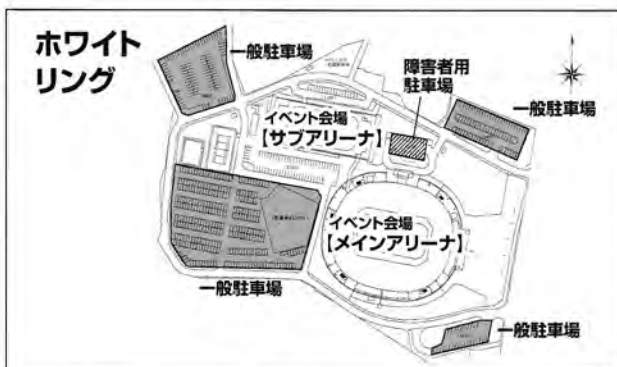

# タイムスケジュール・アクセスなど

- 【開催日】 平成30年**11月17日**(土)  
 【会場】 ホワイトリング(長野市真島町真島2268-1)  
 【参加料】 無料  
 【申込み】 不要 **どなたでもお気軽にご参加ください!**

**アトラクション** 9:15~9:30(予定)  
 ナチュラルムーブメント3-2-1によるダンスパフォーマンス  
**オープニングセレモニー** 9:30~10:00  
 車いすダンス、パラアスリートゲストトークショーなど

## エキシビジョンゲーム・体験会

【観戦】エキシビジョンゲーム	
10:00~11:15	車いすバスケットボール 「K9長野vs長野WBC」
11:30~13:00	ブラインドサッカー 「中日本チームvs関東チーム」 デフフットサル 「日本代表チームvsポアールス長野」
13:00~13:30	シッティングバレーボール 車いすテニス

【体験】パラスポーツ体験会	
10:00~15:00	ゴルフ、レース用車いす(レーサー)、各種レクリエーションスポーツ、(フライングディスク、スマイルボウリング、スカットボールなど)
10:00~14:00	スポーツ吹矢
10:00~13:00	卓球、ポッチャ
10:30~12:00	車いすダンス
11:30~13:00	車いすバスケットボール
13:00~15:00	ブラインドサッカー、デフフットサル
13:30~15:00	シッティングバレー、車いすテニス

## 《NAGANOパラ★スポーツデーのみどころ》

- パラアスリートたちの熱戦を間近で観戦し、パラアスリートたちと一緒にパラスポーツを体験できます!
- 最新のパラスポーツ用具や福祉用具の展示・体験コーナーあります!
- パラスポーツを初めて体験する方、これから始めてみたい方、大歓迎!

**長野市内障害者福祉施設の  
 みなさんによる販売あります!**  
 (手作りクッキー、パン、おやきなど)

**会場へのアクセス** 長野ICより約15分、国道18号線(篠ノ井バイパス)大塚南交差点から東へ1.5km